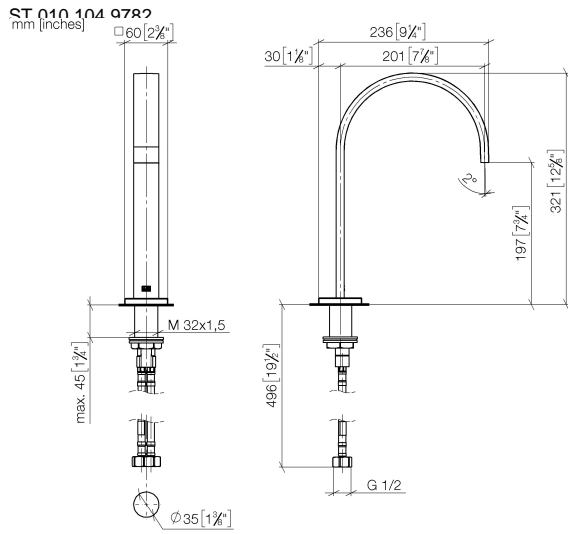

## Accessoires requis

**eSET Touchfree Robinetterie lavabo avec réglage de la température à combiner avec des robinetteries murales -** 35 741 970 90

- profondeur de montage max. 125 mm
- profondeur de montage mini. 90 mm

MEM eSET Touchfree Robinetterie lavabo sans garniture d'écoulement avec réglage de la température - Chrome

MEM

ST 010 104 9782

- saillie 200 mm
- bec déverseur fixe
- jet rectangulaire enrichi en air
- hauteur de robinetterie 321 mm
- hauteur jusqu'au mousseur 190 mm
- diamètre de percement 35 mm
- rosace 60 x 60 mm
- 2x flexible de pression M 10 x 1 vissé, étanchéité contrôlée
- raccord 1/2"
- débit maxi. 5,7 l/min
- sans plomb
- Ce produit contribue au respect des exigences des systèmes d'évaluation des bâtiments écologiques, par exemple LEED®, BREEAM®, DGNB

MEM eSET Touchfree Robinetterie lavabo sans garniture d'écoulement avec réglage de la température - Chrome

---

MEM

ST 010 104 9782

**Diagramme de débit**

**Certificats**

LGA\_28441.

GDV\_0400289.

### Liste des pièces de rechange

N°	Article Numéro	Désignation	Fréquence de montage	Délai de livraison
1	90 28 22 155 01-00	bec déverseur	1	10
2	09 27 78 034-00	rosace	1	10
3	09 11 10 054 10 90	raccord	1	2
4	09 14 10 130 90	joint	1	2
5	09 11 10 055 10 90	raccord	1	2
6	04 30 04 016 00 90	flexible	2	60
7	04 23 10 009 01 90	set de fixation	1	2
8	90 14 10 060 00 90	joint	1	2
9	09 31 20 065 90	bonde de fond	1	2
10	90 23 30 040 00-00	joint américain	2	10