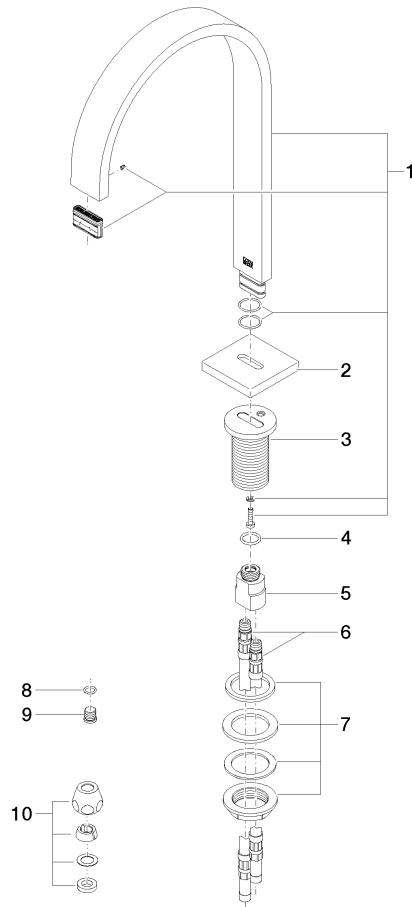

N°	Article Numéro	Désignation	Fréquence de montage	Délai de livraison
1	90 10 01 177 00 90	accessoires électriques	1	2
2	90 17 20 199 00 90	patte de fixation	1	2
3	90 23 01 124 00 90	douille	1	2
4	09 23 10 129 90	écrou	1	2
5	04 30 50 079 00 90	robinet	1	2
6	90 15 02 013 00 90	cartouche	1	2
7	04 10 01 246 00 90	accessoires électriques	1	2
8	04 30 31 024 01 90	set de fixation	1	2

MEM eSET Touchfree Robinetterie lavabo sans garniture d'écoulement avec réglage de la température - Chrome

MEM

ST 010 104 9782

- saillie 200 mm
- bec déverseur fixe
- jet rectangulaire enrichi en air
- hauteur de robinetterie 321 mm
- hauteur jusqu'au mousseur 190 mm
- diamètre de percement 35 mm
- rosace 60 x 60 mm
- 2x flexible de pression M 10 x 1 vissé, étanchéité contrôlée
- raccord 1/2"
- débit maxi. 5,7 l/min
- sans plomb
- Ce produit contribue au respect des exigences des systèmes d'évaluation des bâtiments écologiques, par exemple LEED®, BREEAM®, DGNB

MEM eSET Touchfree Robinetterie lavabo sans garniture d'écoulement avec réglage de la température - Chrome

---

MEM

ST 010 104 9782

**Diagramme de débit**

**Certificats**

LGA\_28441.

GDV\_0400289.

### Liste des pièces de rechange

N°	Article Numéro	Désignation	Fréquence de montage	Délai de livraison
1	90 28 22 155 01-00	bec déverseur	1	10
2	09 27 78 034-00	rosace	1	10
3	09 11 10 054 10 90	raccord	1	2
4	09 14 10 130 90	joint	1	2
5	09 11 10 055 10 90	raccord	1	2
6	04 30 04 016 00 90	flexible	2	60
7	04 23 10 009 01 90	set de fixation	1	2
8	90 14 10 060 00 90	joint	1	2
9	09 31 20 065 90	bonde de fond	1	2
10	90 23 30 040 00-00	joint américain	2	10