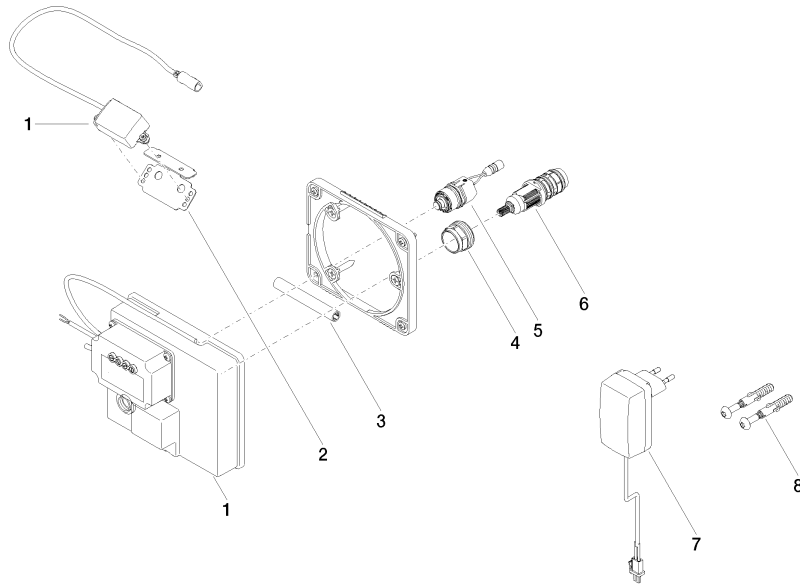

ST 010 104 9782

Liste des pièces de rechange

N°	Article Numéro	Désignation	Fréquence de montage	Délai de livraison
1	90 10 01 177 00 90	accessoires électriques	1	2
2	90 17 20 199 00 90	patte de fixation	1	2
3	90 23 01 124 00 90	douille	1	2
4	09 23 10 129 90	écrou	1	2
5	04 30 50 079 00 90	robinet	1	2
6	90 15 02 013 00 90	cartouche	1	2
7	04 10 01 246 00 90	accessoires électriques	1	2
8	04 30 31 024 01 90	set de fixation	1	2