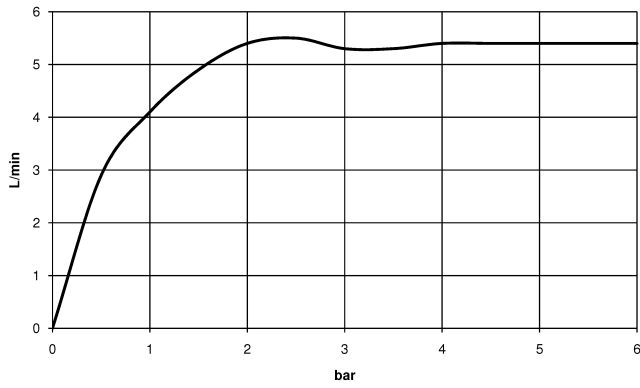

MEM eSET Touchfree Robinetterie lavabo sans garniture d'écoulement avec réglage de la température - Chrome

---

MEM

ST 010 104 9782

**Diagramme de débit**

**Certificats**

LGA\_28441.

GDV\_0400289.