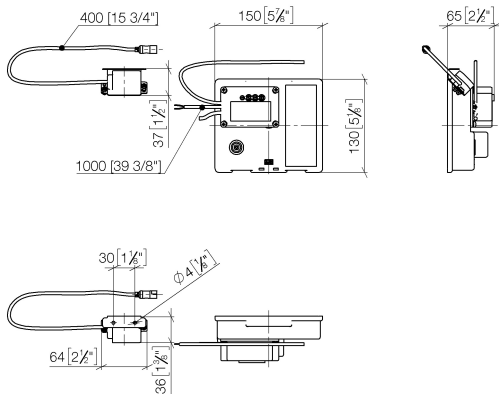

## Accessoires requis

**eSET Touchfree Robinetterie lavabo avec réglage de la température à combiner avec des robinetteries murales -** 35 741 970 90

- profondeur de montage max. 125 mm
- profondeur de montage mini. 90 mm

## Accessoires recommandés

**Rallonge Pour Touchfree 500 mm -** 12 765 970 90

**MEM eSET Touchfree Robinetterie lavabo sans garniture d'écoulement avec réglage de la température - Chrome**

ST 010 104 9782  
mm [inches]